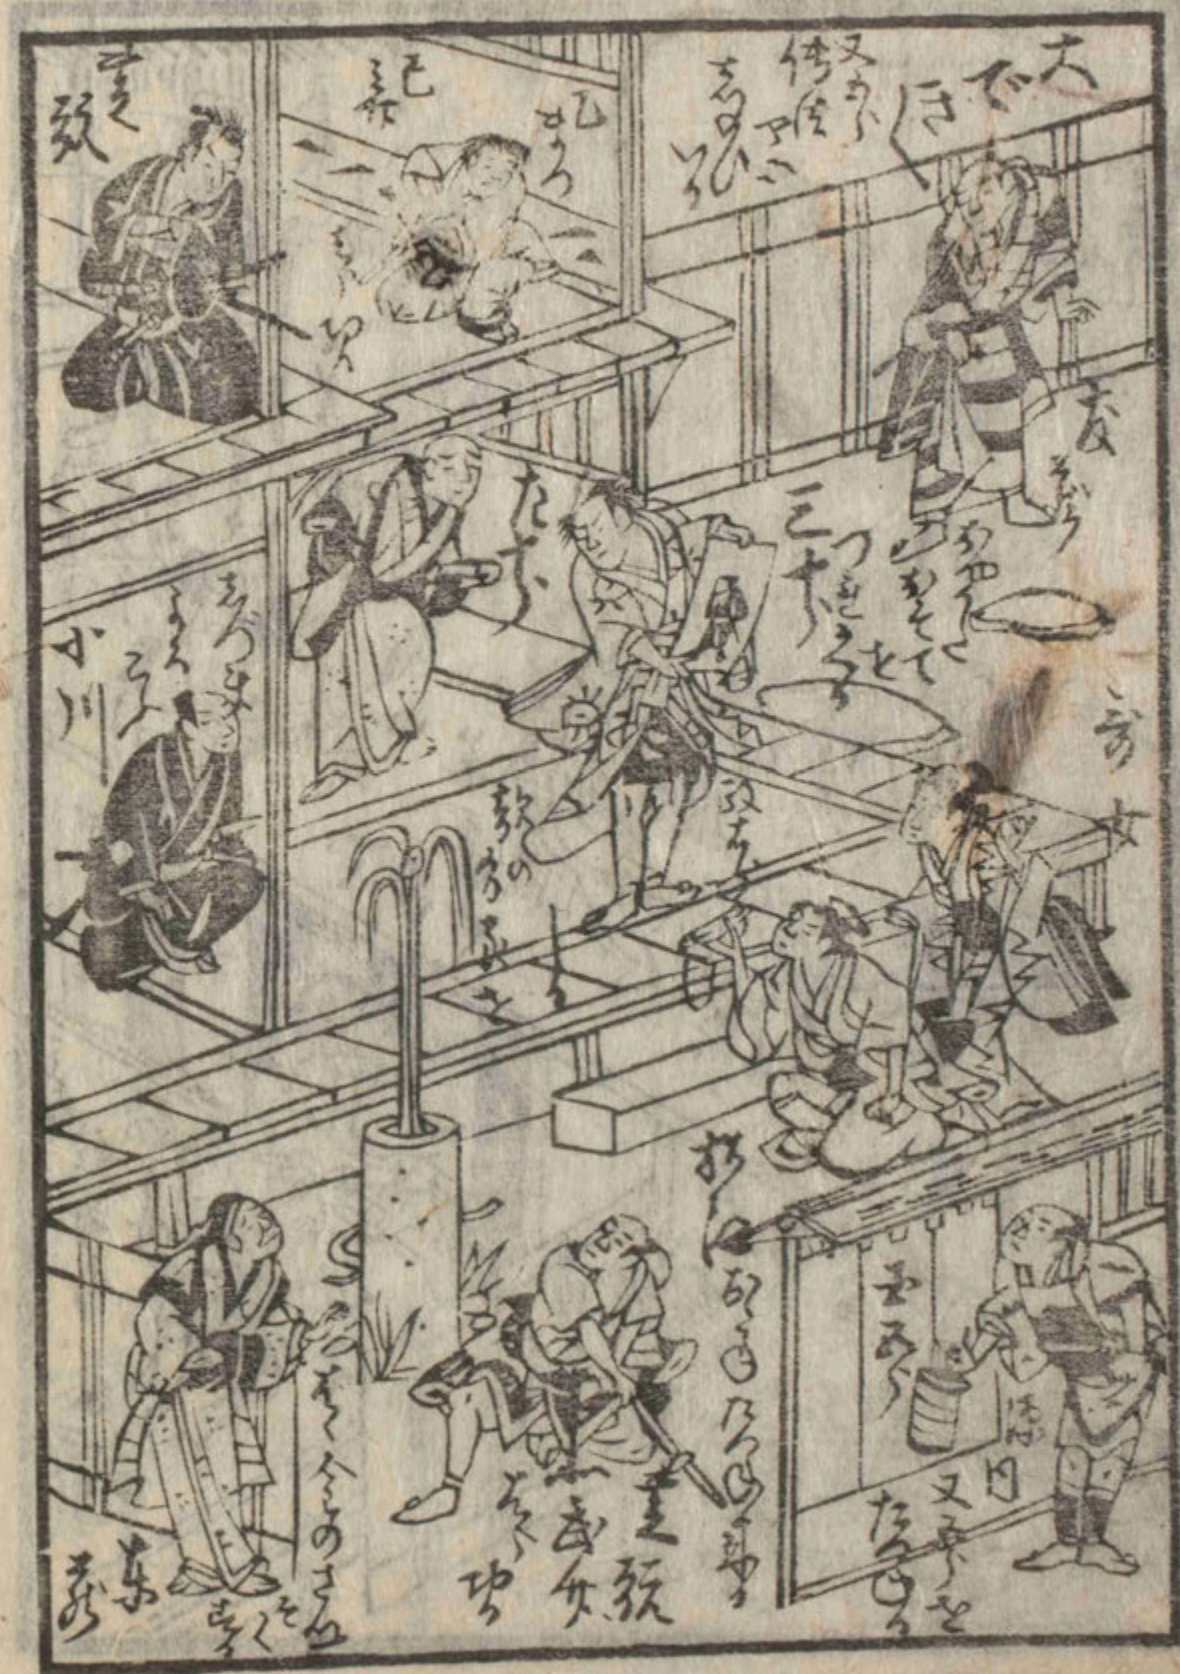

筒井重翫

角 芝居座本中村欵女

玉光斬板

御時
行乃 妻 田信入 城

雨作

岸村芝致
おつと
中

文政十七年九月廿七日
刺金太人